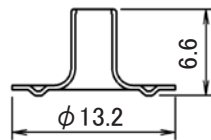

真鍮リングホック

精密金属プレス・ECOめっきの

株式会社久永製作所

〒284-0012 千葉県四街道市物井598
TEL 043-422-2112・FAX 043-423-7147

B7050シリーズ

【特徴】 脱強度があり、厚物素材に最適。

【用途】 厚手の素材に適している。特に革製品、ジャケット、カバンなど。

トップパーツ

アタマ

生地

ハネ

ゲンコ

生地

ホソ

アンダーパーツ(三つ組)

カラーバリエーション

ECOW

PBSD

ABL

BOX

NKL