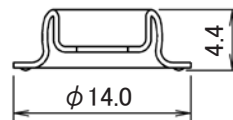

アタマ

B7050 頭
15.0mm

生地

ハネ

B7050 ハネ

ゲンコ

B7050 ゲンコ

生地

ホソ

B7050 ホソ

アンダーパーツ(三つ組)

カラーバリエーション

ECOW

PBSD

ABL

BOX