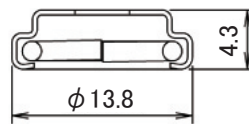

アタマ

B7050 頭
15.0mm

生地

ハネ

B7050 ハネ

ゲンコ

B7050 ゲンコ

生地

ホソ

B7050 ホソ

アンダーパーツ(三つ組)

カラーバリエーション

ECOW

PBSD

ABL

BOX