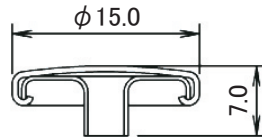

アタマ

B7050 頭
15.0mm

生地

ハネ

B7050 ハネ

ゲンコ

B7050 ゲンコ

生地